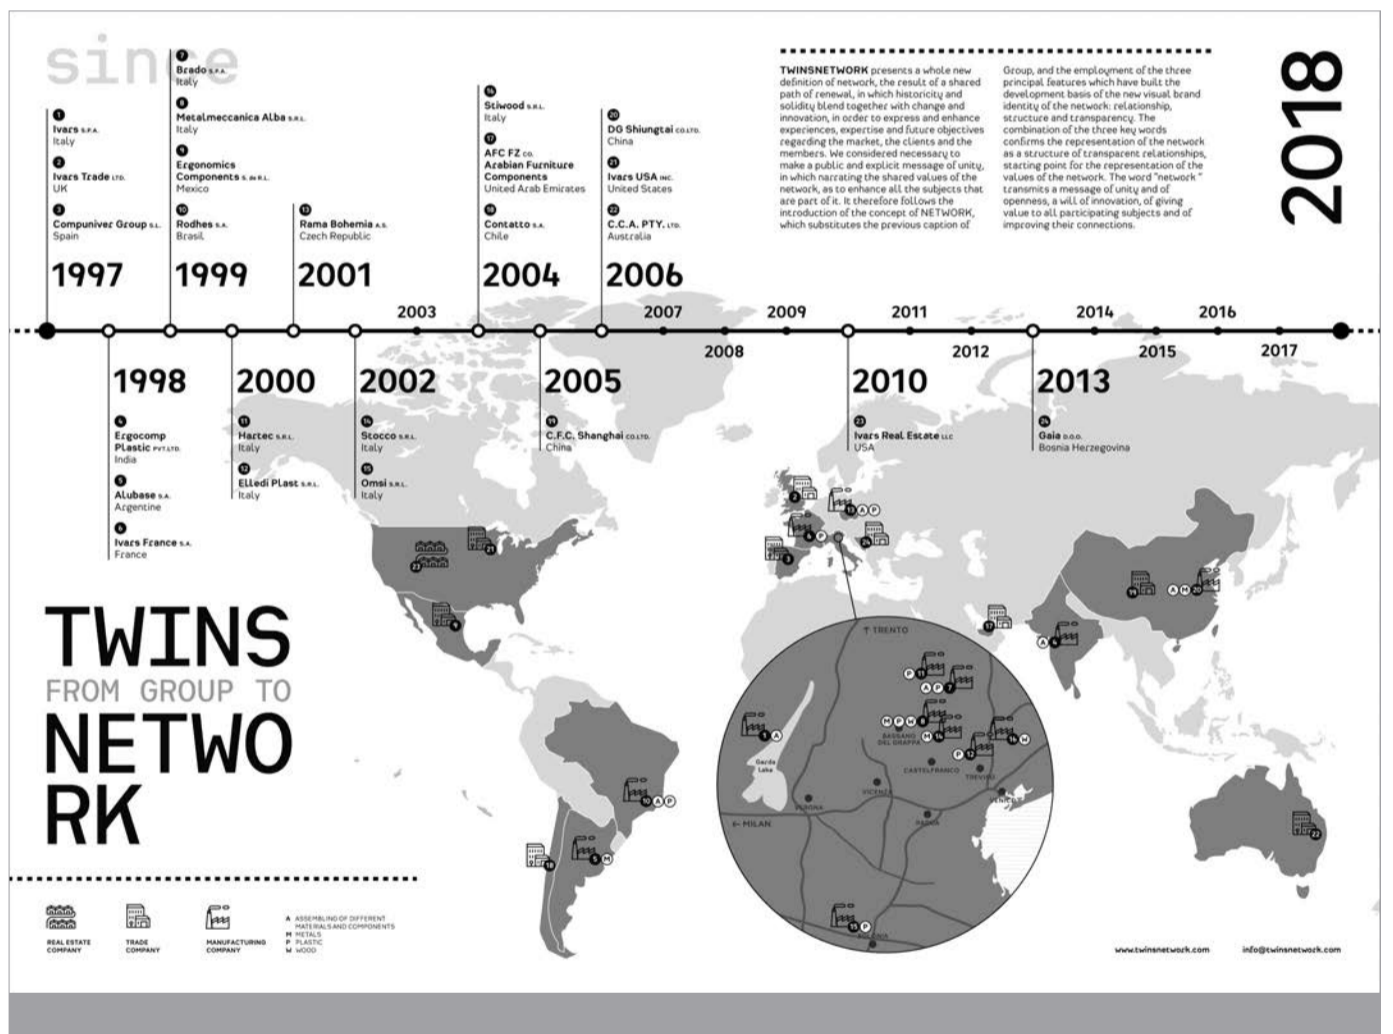

november 2018

sieditaliano

SUN RISE

alba components

ITALIAN CHAIR SOLUTION

TWINSNETWORK

NUOVA IDENTITÀ VISIVA PER IL MARCHIO TWINSNETWORK.

TWINSNETWORK, rete internazionale di aziende, punto di riferimento nella ricerca, progettazione e produzione di componentistica nel settore dell'arredamento, presenta la nuova immagine del marchio a Orgatec 2018. Il nuovo marchio è il risultato di un percorso condiviso di rinnovamento, in cui storicità e solidità si fondono insieme al cambiamento e all'innovazione, per esprimere e migliorare esperienze, competenze e obiettivi futuri. La rete ha ritenuto essenziale rendere pubblici i valori condivisi e trasmettere un messaggio di unità e di apertura, insieme a una volontà di innovazione. L'introduzione del concetto di NETWORK, che sostituisce la precedente didascalia del Gruppo, insieme alla definizione di tre parole chiave principali, relazione, struttura e trasparenza, hanno portato allo sviluppo della nuova identità visiva del marchio.

ENG NEW VISUAL UNITY FOR THE TWINSNETWORK BRAND.

TWINSNETWORK, an international network of companies renowned for research and the design and production of components for the furniture industry, will present the new image of its trademark at Orgatec 2018. The new logo is part of a collegial decision to combine history and solidity with change and innovation in order to express our experience, skills and future goals. The network considers it essential to publicise its shared values and send a message of unity and open-mindedness, as well as a will to innovate. The concept of a NETWORK, which replaces the previous Group caption, together with three key words - relationship, structure and transparency - have been used to develop the new visual identity of our trademark.