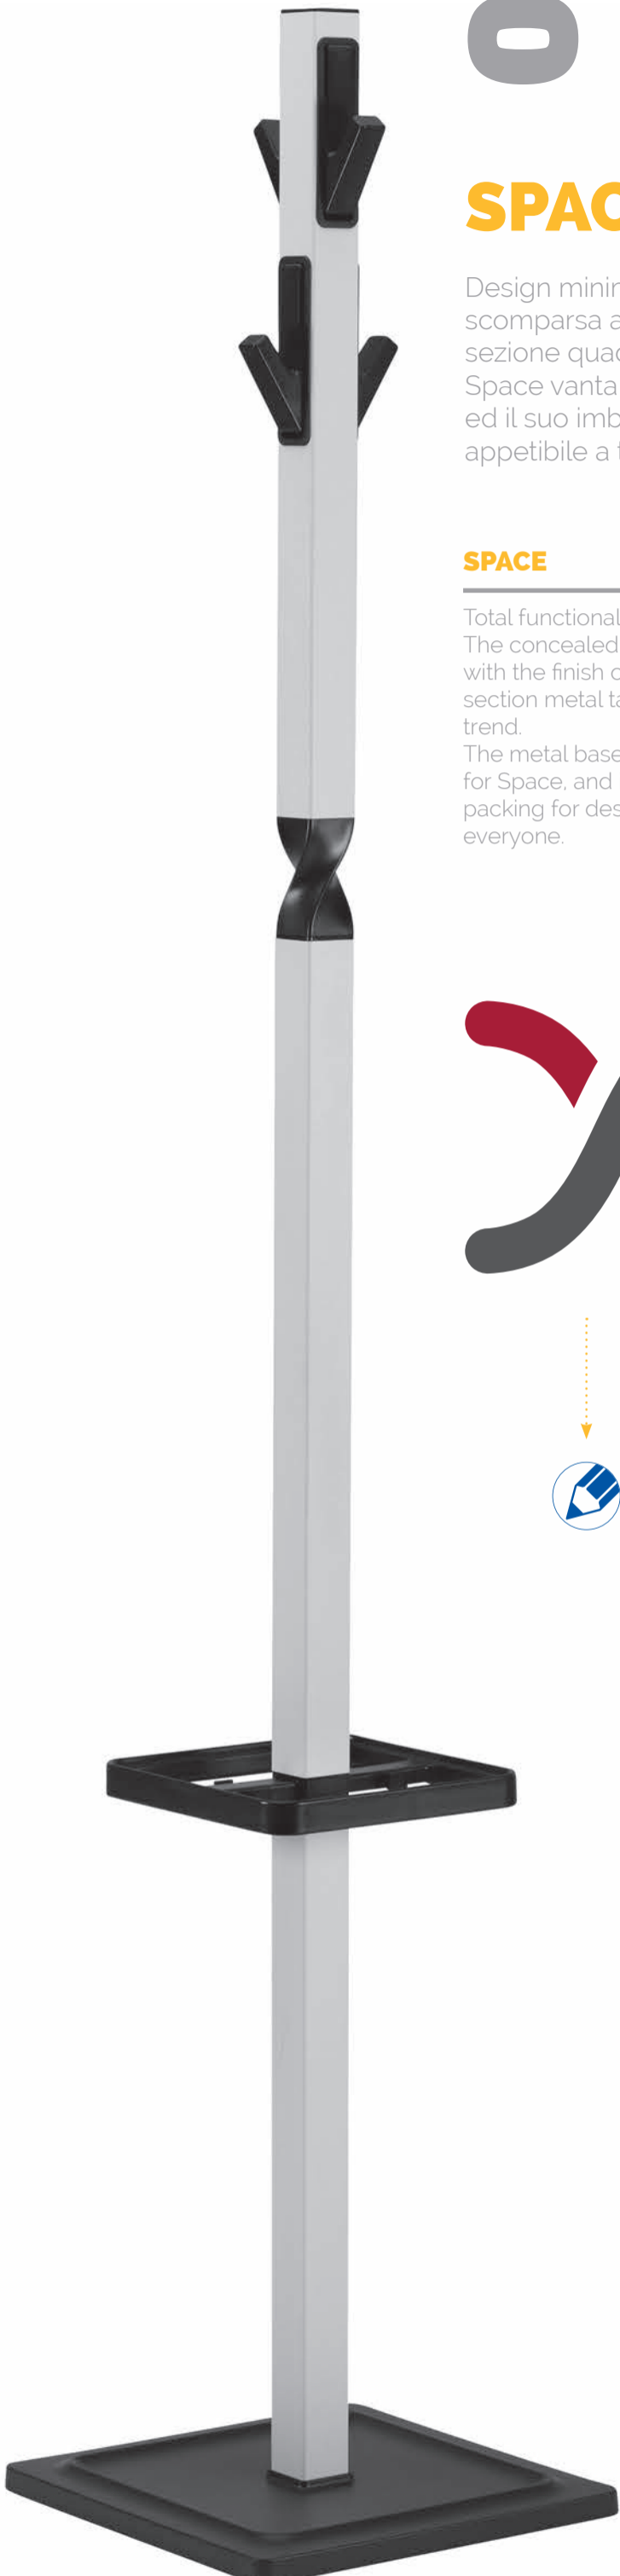

SPACE

Design minimal ma dalla funzionalità totale. I suoi agganci a scomparsa abbinati alle possibili finiture della colonna in metallo a sezione quadrata, saranno la tendenza del futuro. Space vanta inoltre una perfetta stabilità grazie alla base in metallo ed il suo imballo super compatto per la spedizione lo renderanno appetibile a tutti.

SPACE

ESP

Diseño minimalista, pero con una funcionalidad total. Sus enganches minimalistas, asociados a los posibles acabados de la columna de metal con sección cuadrada, marcarán tendencia en el futuro. Asimismo, Space presenta una estabilidad perfecta con su base de metal y su embalaje super compacto para el envío por lo que resulta apetecible para todos.

Space

Designed by:
STEFANO BETTIO

SPACE

FRA

Design minimal à la fonctionnalité totale. Ses accouplements rétractables appariés aux finitions de la colonne en métal carrée seront la tendance du futur. Space s'enorgueillit en outre d'une parfaite stabilité avec sa base en métal; citons aussi son emballage ultra-compact, pratique dans l'expédition, qui le rend particulièrement attrayant.