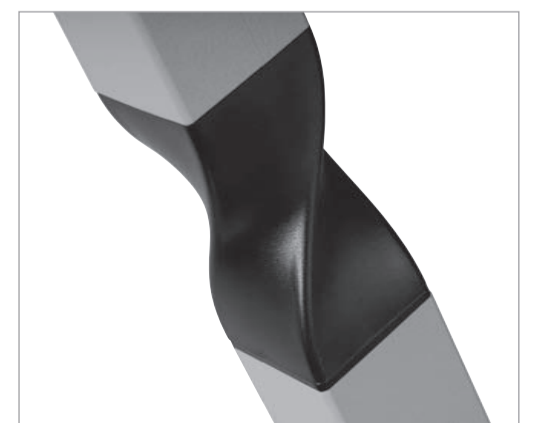

Space

Designed by:
STEFANO BETTIO

SPACE

FRA

Design minimal à la fonctionnalité totale. Ses accouplements rétractables appariés aux finitions de la colonne en métal carrée seront la tendance du futur. Space s'enorgueillit en outre d'une parfaite stabilité avec sa base en métal; citons aussi son emballage ultra-compact, pratique dans l'expédition, qui le rend particulièrement attrayant.