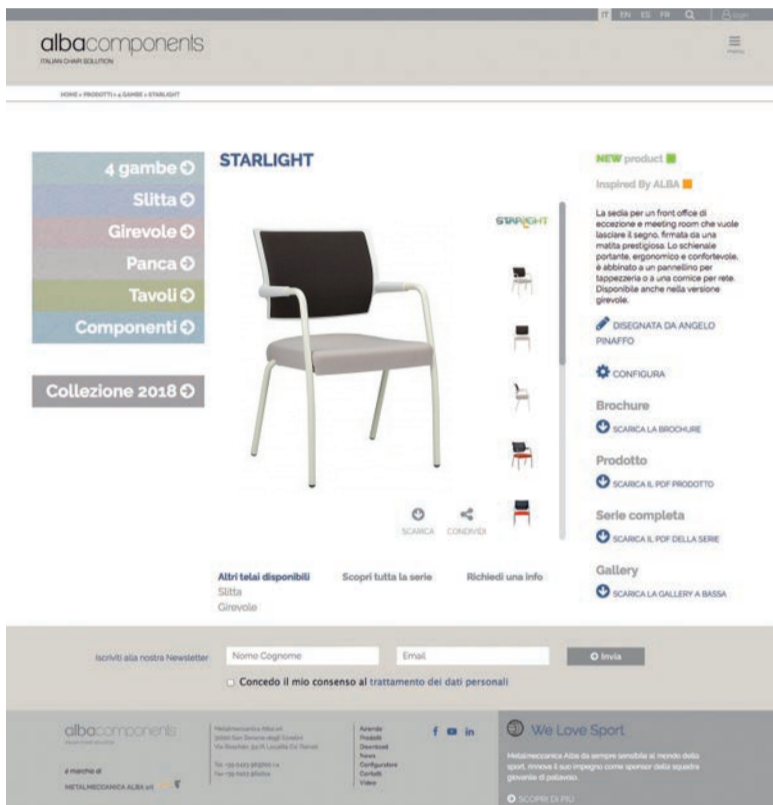

NEW ALBA WEBSITE

Da poche settimane **è online il nuovo sito internet di AlbaComponents**. Un progetto interamente nuovo, completamente rivisitato nella grafica e nei contenuti, a completo servizio dei clienti.

Un sito dinamico, moderno e responsive, facilmente consultabile da qualsiasi device.

Nelle nuove pagine prodotti, ancora più ricche di contenuti, troverai facilmente tutto ciò di cui hai bisogno per scegliere la sedia o il componente che soddisfa le tue esigenze.

Schede prodotto, brochure, gallery, video, configuratori... Tante nuove funzionalità subito disponibili in pochi click.

Il nuovo sito di AlbaComponents ti dà la possibilità di registrarti ed accedere all'area riservata, dove potrai gestire i tuoi prodotti nella lista dei preferiti, e richiederci personalmente qualsiasi informazione in tempo reale.

Cosa aspetti?
Clicca su www.metalmeccanicaalba.com e inizia a navigare.

ENG

Just a few weeks ago **the new AlbaComponents website went online.**

This new project is designed to provide even better service for our customers, with completely revamped graphics and contents. The website is dynamic, modern and responsive, easy to consult from any kind of device.

The new product pages with added contents will help you find all you need to choose a chair or component.

Product info sheets, brochures, galleries, videos, configurators... A host of new functions just a few clicks away.

Registering on the new AlbaComponents website will provide access to the reserved area, where you can create a 'favourites' list and make any enquiries personally in real time.

Why wait! Click on www.metalmeccanicaalba.com and start navigating.

ESP

En pocas semanas **estará en línea el nuevo sitio web de AlbaComponents.**

Un proyecto enteramente nuevo, completamente revisado en lo que se refiere a los gráficos y a los contenidos, al servicio completo de los clientes. Un sitio dinámico, moderno y sensible, que se puede consultar fácilmente desde cualquier dispositivo.

En las nuevas páginas de productos, más ricas todavía en contenido, encontrarás fácilmente todo lo que necesitas para elegir la silla o el componente que se adapte a tus exigencias.

Fichas de productos, folletos, galería, vídeos, configuradores... Muchas funciones nuevas disponibles ahora en pocos clics.

El nuevo sitio de AlbaComponents te da la posibilidad de registrarte y acceder al área reservada, donde podrás administrar tus productos en la lista de favoritos y solicitar personalmente cualquier información en tiempo real.

¿A qué estás esperando? Haz clic en www.metalmeccanicaalba.com y empieza a navegar.

FRA

Depuis quelques semaines **le nouveau site internet de AlbaComponents est en ligne.** Un tout nouveau projet, révisité entièrement pour ce qui concerne le design graphique et les contenus, entièrement à disposition des clients.

Un site dynamique, moderne et responsive, facilement consultable sur tous les dispositifs.