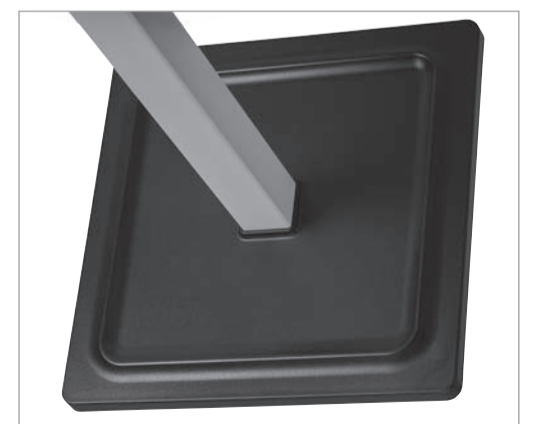

Space

Designed by:
STEFANO BETTIO

SPACE

FRA

Design minimal à la fonctionnalité totale. Ses accouplements rétractables appariés aux finitions de la colonne en métal carrée seront la tendance du futur. Space s'enorgueillit en outre d'une parfaite stabilité avec sa base en métal; citons aussi son emballage ultra-compact, pratique dans l'expédition, qui le rend particulièrement attrayant.