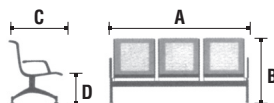

La banquette Ala, disponible en 2, 3, 4 et 5 places, est la synthèse entre élégance et force. Disponible en plusieurs variantes de couleur, elle peut être personnalisable avec une table entre une assise et l'autre, convenable pour appuyer revues, dépliant, vos sacs et accessoires. Parfaite pour les grands espaces d'attente dans la version plus longue, et pour les espaces plus réduits, où elle s'adapte idéalement. Assise et dossier peuvent être rembourrés.

NON DISPONIBILE PER LA GERMANIA
NOT AVAILABLE FOR GERMANY

BENCH

LA PANCA VIENE FORNITA IN TUTTI I SUOI COMPONENTI SMONTATA
THE BENCH SUPPLIED WITH ALL ITS COMPONENTS NOT ASSEMBLED

01 PANCA A DUE POSTI CON DUE BRACCIOLI [] BENCH TWO SEATS WITH TWO ARMS []		Q. KIT	Q. MIN/PACK	A	B	C	D	KG. x1/WT.x1	VOL. x1/UNIT VOL.
CODICE/CODE	FINITURA/FINISHING								
110703-150	■ NERO/BLACK	x1	5	1220	800	680	410	32,00	mc. 0,095
110704-150	■ GRIGIO/GRAY	x1	5	1220	800	680	410	32,00	mc. 0,095
110702-150	■ BORDEAUX/BORDEAUX	x1	5	1220	800	680	410	32,00	mc. 0,095

02 PANCA A TRE POSTI CON DUE BRACCIOLI [] BENCH THREE SEATS WITH TWO ARMS []		Q. KIT	Q. MIN/PACK	A	B	C	D	KG. x1/WT.x1	VOL. x1/UNIT VOL.
CODICE/CODE	FINITURA/FINISHING								
110703-152	■ NERO/BLACK	x1	5	1800	800	680	410	45,00	mc. 0,115
110704-152	■ GRIGIO/GRAY	x1	5	1800	800	680	410	45,00	mc. 0,115
110702-152	■ BORDEAUX/BORDEAUX	x1	5	1800	800	680	410	45,00	mc. 0,115