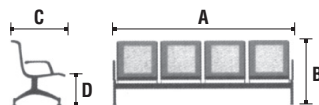

03 PANCA A QUATTRO POSTI CON DUE BRACCIOLI [] BENCH FOUR SEATS WITH TWO ARMS []		Q. KIT	Q. MIN/PACK	A	B	C	D	KG. x1/WT.x1	VOL. x1/UNIT VOL.
CODICE/CODE	FINITURA/FINISHING								
110703-154	■ NERO/BLACK	x1	5	2380	800	680	410	58,00	mc. 0,15
110704-154	■ GRIGIO/GRAY	x1	5	2380	800	680	410	58,00	mc. 0,15
110702-154	■ BORDEAUX/BORDEAUX	x1	5	2380	800	680	410	58,00	mc. 0,15