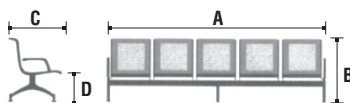

04 PANCA A CINQUE POSTI CON DUE BRACCIOLI [] BENCH FIVE SEATS WITH TWO ARMS []		Q. KIT	Q. MIN/PACK	A	B	C	D	KG. x1/WT.x1	VOL. x1/UNIT VOL.
CODICE/CODE	FINITURA/FINISHING								
110703-156	■ NERO/BLACK	x1	5	2960	800	680	410	72,00	mc. 0,17
110704-156	■ GRIGIO/GRAY	x1	5	2960	800	680	410	72,00	mc. 0,17
110702-156	■ BORDEAUX/BORDEAUX	x1	5	2960	800	680	410	72,00	mc. 0,17