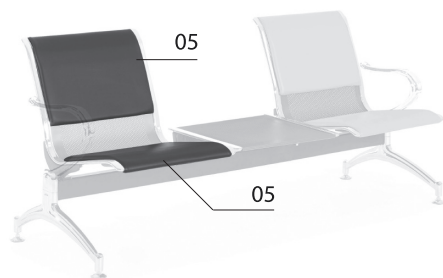

05 PANNELLO SEDILE E SCHIENALE TAPPEZZATO SIMILPELLE COMPLETO DI VITI []					
PANEL SEAT AND BACK UPHOLSTERED IN IMITATION LEATHER WITH SCREWS []					
CODICE/CODE	FINITURA/FINISHING	Q. KIT	Q. MIN/PACK	KG. x1/WT.x1	VOL. x1/UNIT VOL.
143903-001	■ NERO/BLACK	x1	5	2,30	mc. 0,008
143904-001	■ GRIGIO/GRAY	x1	5	2,30	mc. 0,008
143902-001	■ BORDEAUX/BORDEAUX	x1	5	2,30	mc. 0,008