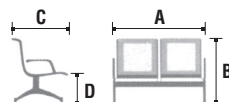

La banquette Ala, disponible en 2, 3, 4 et 5 places, est la synthèse entre élégance et force. Disponible en plusieurs variantes de couleur, elle peut être personnalisable avec une table entre une assise et l'autre, convenable pour appuyer revues, dépliant, vos sacs et accessoires. Parfaite pour les grands espaces d'attente dans la version plus longue, et pour les espaces plus réduits, où elle s'adapte idéalement. Assise et dossier peuvent être rembourrés.

NON DISPONIBILE PER LA GERMANIA
NOT AVAILABLE FOR GERMANY

BENCH

LA PANCA VIENE FORNITA IN TUTTI I SUOI COMPONENTI SMONTATA
THE BENCH SUPPLIED WITH ALL ITS COMPONENTS NOT ASSEMBLED

01 PANCA A DUE POSTI CON DUE BRACCIOLI [] BENCH TWO SEATS WITH TWO ARMS []		Q. KIT	Q. MIN/PACK	A	B	C	D	KG. x1/WT.x1	VOL. x1/UNIT VOL.
CODICE/CODE	FINITURA/FINISHING								
110703-150	■ NERO/BLACK	x1	5	1220	800	680	410	32,00	mc. 0,095
110704-150	■ GRIGIO/GRAY	x1	5	1220	800	680	410	32,00	mc. 0,095
110702-150	■ BORDEAUX/BORDEAUX	x1	5	1220	800	680	410	32,00	mc. 0,095