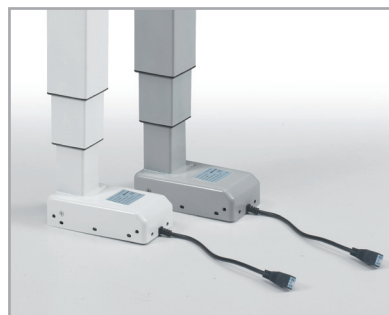

CLEVER COMPONENTS

01 CLEVER-TAVOLO ELETTRICO REGOLABILE IN ALTEZZA [] CLEVER-ELECTRIC HEIGHT-ADJUSTABLE DESK []		Q. KIT	Q. MIN/PACK	A	B	C	KG.x1/WT.x1	VOL.x1/UNIT VOL.
110304-102	■ GRIGIO/GREY RAL 7045	x1	1	1010-1810	60	125	29,00	mc. 0,063
110305-102	□ BIANCO/WHITE RAL 9016	x1	1	1010-1810	60	125	29,00	mc. 0,063

02 CLEVER-PORTA CPU [] CLEVER-CPU HOLDER []		Q. KIT	Q. MIN/PACK	D	E	KG.x1/WT.x1	VOL.x1/UNIT VOL.
110304-103	■ GRIGIO/GREY RAL 7045	x1	1	80-220	325-555	2,85	mc. 0,020
110305-103	□ BIANCO/WHITE RAL 9016	x1	1	80-220	325-555	2,85	mc. 0,020

12
CLEVER