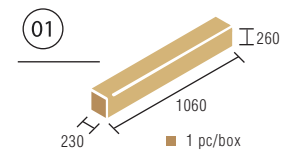

CLEVER COMPONENTS

01 CLEVER-TAVOLO ELETTRICO REGOLABILE IN ALTEZZA [] CLEVER-ELECTRIC HEIGHT-ADJUSTABLE DESK []		Q. KIT	Q. MIN/PACK	A	B	C	KG.x1/WT.x1	VOL.x1/UNIT VOL.
110304-102	■ GRIGIO/GREY RAL 7045	x1	1	1010-1810	60	125	29,00	mc. 0,063
110305-102	□ BIANCO/WHITE RAL 9016	x1	1	1010-1810	60	125	29,00	mc. 0,063

02 CLEVER-PORTA CPU [] CLEVER-CPU HOLDER []		Q. KIT	Q. MIN/PACK	D	E	KG.x1/WT.x1	VOL.x1/UNIT VOL.
110304-103	■ GRIGIO/GREY RAL 7045	x1	1	80-220	325-555	2,85	mc. 0,020
110305-103	□ BIANCO/WHITE RAL 9016	x1	1	80-220	325-555	2,85	mc. 0,020

12
CLEVER