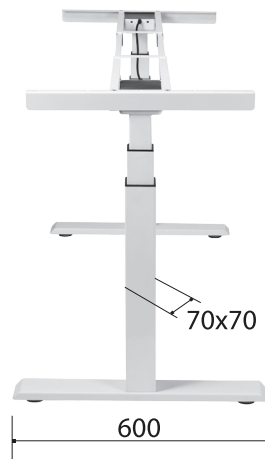

CLEVER COMPONENTS

01 CLEVER-TAVOLO ELETTRICO REGOLABILE IN ALTEZZA [] CLEVER-ELECTRIC HEIGHT-ADJUSTABLE DESK []		Q. KIT	Q. MIN/PACK	A	B	C	KG.x1/WT.x1	VOL.x1/UNIT VOL.
110304-102	■ GRIGIO/GREY RAL 7045	x1	1	1010-1810	60	125	29,00	mc. 0,063
110305-102	□ BIANCO/WHITE RAL 9016	x1	1	1010-1810	60	125	29,00	mc. 0,063

02 CLEVER-PORTA CPU [] CLEVER-CPU HOLDER []		Q. KIT	Q. MIN/PACK	D	E	KG.x1/WT.x1	VOL.x1/UNIT VOL.
110304-103	■ GRIGIO/GREY RAL 7045	x1	1	80-220	325-555	2,85	mc. 0,020
110305-103	□ BIANCO/WHITE RAL 9016	x1	1	80-220	325-555	2,85	mc. 0,020