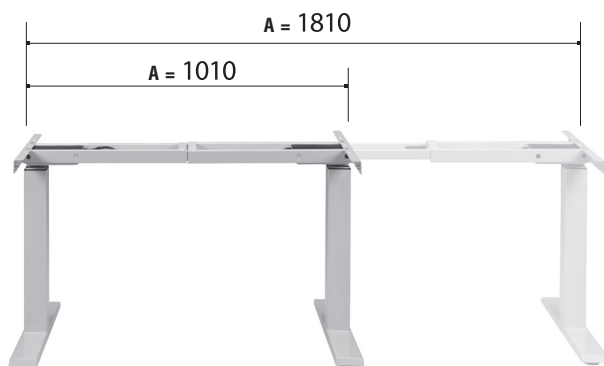

*La solida estructura en acero, regulable en anchura (101 cm - 1871cm) garantiza la maxima adaptabilidad para cada exigencia. Disponible en gris y blanco.*

*La structure table motorisée et réglable en hauteur (de 60 cm à 125 cm), qui pense au bien-être de votre dos. Le mécanisme, précis et silencieux, permet de mémoriser 4 positions personnalisées sur le display élégant et confortable.*

*La solide structure en acier réglable an hauteur (101 cm - 1871 cm) garantit la majeure adaptabilité à toute exigence. Disponible en gris et blanc.*

# CLEVER COMPONENTS

01 CLEVER-TAVOLO ELETTRICO REGOLABILE IN ALTEZZA [] CLEVER-ELECTRIC HEIGHT-ADJUSTABLE DESK []		Q. KIT	Q. MIN/PACK	A	B	C	KG.x1/WT.x1	VOL.x1/UNIT VOL.
110304-102	■ GRIGIO/GREY RAL 7045	x1	1	1010-1810	60	125	29,00	mc. 0,063
110305-102	□ BIANCO/WHITE RAL 9016	x1	1	1010-1810	60	125	29,00	mc. 0,063

12  
CLEVER

Frame width adjustable

Electric height-adjustable frame

<b>Height range</b>	60 cm → 125 cm
<b>Load capacity</b>	100 kg
<b>Frame width adjustable</b>	101 cm → 181 cm
<b>Desktop sizes compatibility</b>	110x60 cm → 240x120 cm
<b>Travel speed</b>	38 mm per seconds
<b>Frame color</b>	Grey RAL 7045 White RAL 9016
<b>Synchronized motors</b>	2
<b>Legs stage</b>	3
<b>Handset</b>	Digital display & 4 preset buttons