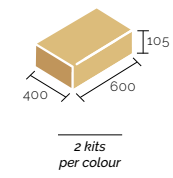

grigio
grey
drylac

grigio
grey
IG2621

nero
black

cromato
chrome

g1GM punta l'attenzione alla praticità: tutte **le viti sono nascoste** per permettere una facile pulizia del prodotto.

The central focus of **g1GM** is practicality: **all screws are hidden** to make it easier to clean the product.