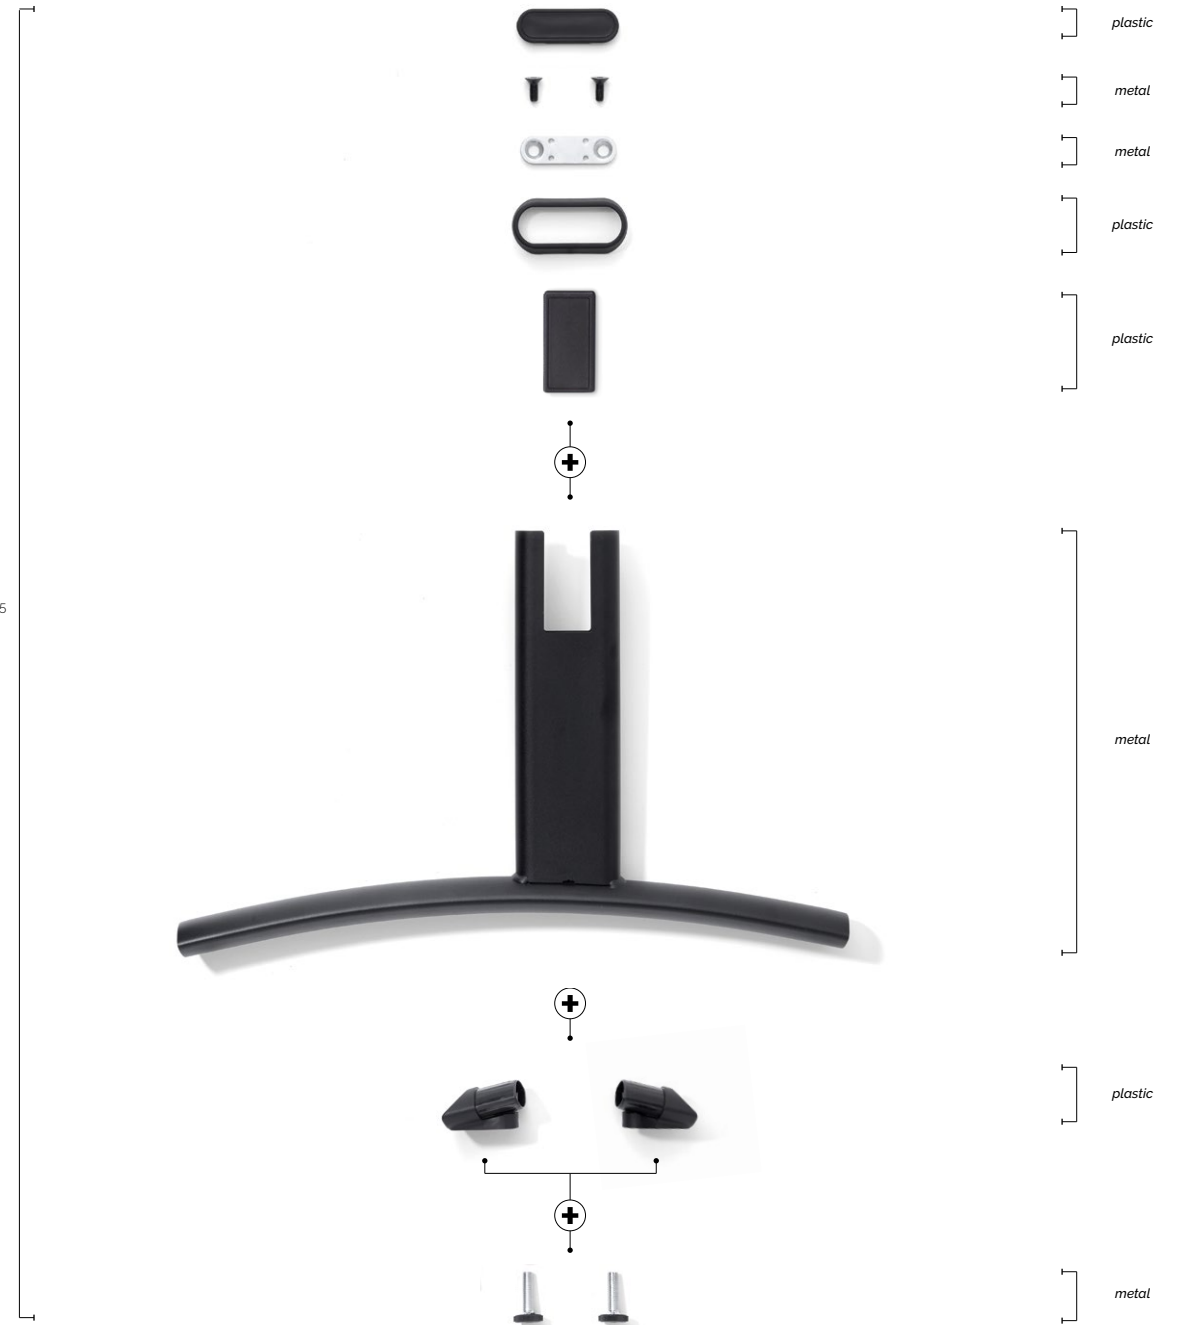

grigio
grey
drylac

grigio
grey
IG2621

nero
black

cromato
chrome

g1GM punta l'attenzione alla praticità: tutte **le viti sono nascoste** per permettere una facile pulizia del prodotto.

The central focus of **g1GM** is practicality: **all screws are hidden** to make it easier to clean the product.