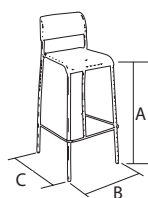

eden

4-legs/frame option