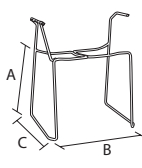

plastic colours

main component sizes

13

14

15

16

13 feel-telaio a slitta in tondino d.12 con braccioli e portatavoletta
feel-slide wire frame d.12 with arms and writing tablet hook

code	finishing	q.kit	q.pack	a	b	c	kg.x1	vol.x1
113410-072	● cromato/chrome right writing tablet hook	x1	30	460	530	470	5,00	mc. 0,07
113410-073	● cromato/chrome left writing tablet hook	x1	30	460	530	470	5,00	mc. 0,07