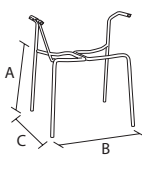

plastic colours

main component sizes

23

14

15

16

23 feel-telaio 4 gambe in tubo d.18 senza tappi con braccioli e portatavoletta
feel-4 legs frames d.18 without caps with armrests and writing tablet hook

code	finishing		q.kit	q.pack	a	b	c	kg.x1	vol.x1
112703-037	● nero/black	ral9005 - right writ. tab. hook	x1	30	440	510	500	3,50	mc. 0.07
112704-037	● grigio/grey	ral7003 - right writ. tab. hook	x1	30	440	510	500	3,50	mc. 0.07
112705-037	○ bianco/white	ral9003 - right writ. tab. hook	x1	30	440	510	500	3,50	mc. 0.07
112710-037	● cromato/chrome	right writing tablet hook	x1	30	440	510	500	3,50	mc. 0.07
112703-038	● nero/black	ral9005 - left writ. tab. hook	x1	30	440	510	500	3,50	mc. 0.07
112704-038	● grigio/grey	ral7003 - left writ. tab. hook	x1	30	440	510	500	3,50	mc. 0.07
112705-038	○ bianco/white	ral9003 - left writ. tab. hook	x1	30	440	510	500	3,50	mc. 0.07
112710-038	● cromato/chrome	left writing tablet hook	x1	30	440	510	500	3,50	mc. 0.07