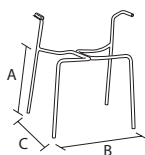

plastic colours

22

12

main component sizes

22 feel-telaio 4 gambe d.18 con braccioli senza tappi feel-4 legs frame d.18 with arm and without caps

code	finishing		q.kit	q.pack	a	b	c	kg.x1	vol.x1
112703-033	● nero/black ral9005		x1	60	440	510	500	2,6	mc. 0.035
112704-033	● grigio/grey ral7003		x1	60	440	510	500	2,6	mc. 0.035
112705-033	○ bianco/white ral9003		x1	60	440	510	500	2,6	mc. 0.035
112710-033	● cromato/chrome		x1	60	440	510	500	2,6	mc. 0.035
112703-034'	● nero/black ral9005	'per esterno/outdoor	x1	60	440	510	500	2,6	mc. 0.035
112704-034'	● grigio/grey ral7003	'per esterno/outdoor	x1	60	440	510	500	2,6	mc. 0.035
112705-034'	○ bianco/white ral9003	'per esterno/outdoor	x1	60	440	510	500	2,6	mc. 0.035