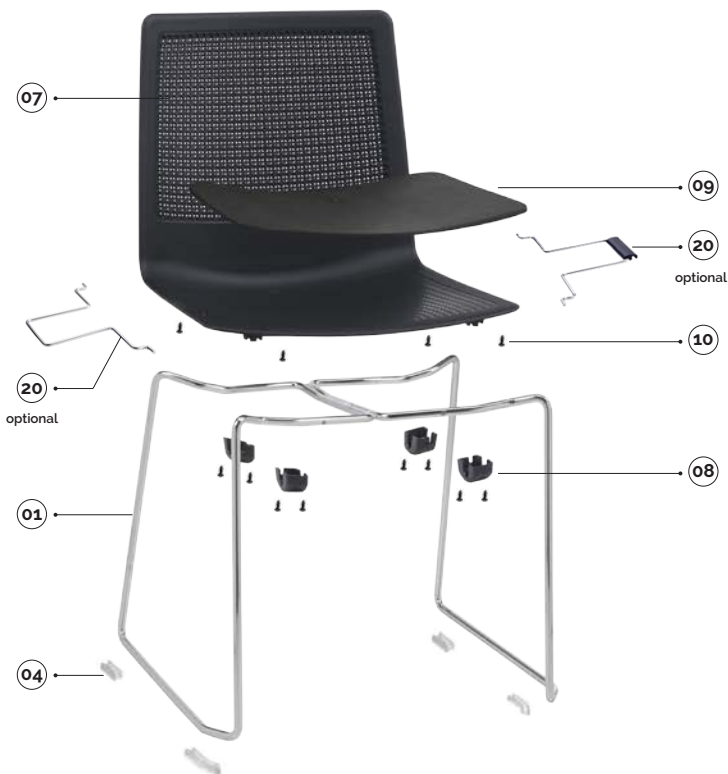

feel

slide

CERTIFIED BY
BIFMA

- blu/blue ral5014
- arancio/orange ral2003
- nero/black ral9005
- verde/green pantone 7495el
- bianco/white 218
- grigio/grey ral7003
- sabbia/sand ral1019
- rosso/red ral527
- bianco autoestinguente/
  fire retardant white 218

plastic colours

main component sizes

optipnals

01 feel-telaio a slitta in tondino d.12 feel-slide wire frame d.12

code	finishing	q.kit	q.pack	a	b	c	kg.x1	vol.x1
113410-057	● cromato/chrome	x1	100	460	530	470	3,75	mc. 0.03

04 btf-kit piedini btf-kit feet

code	finishing	q.kit	q.pack	kg.x1
134306-001	○ neutro/neutral	x1	100	0,05

05 btfa-kit piedini con ganci btfa-kit feet with hooks

code	finishing	q.kit	q.pack	kg.x1
134306-002	○ neutro/neutral	x1	100	0,06

06 pptf-tappo per fissaggio pavimento pptf-cap for fixing to the floor

code	finishing	q.kit	q.pack	kg.x1
134306-003	○ neutro/neutral	x2	100	0,03

07 feel-scocca intera modello feel feel-plastic shell model feel

code	finishing	q.kit	q.pack	a	b	c	kg.x1	vol.x1
133903-060	● nero/black ral9005	x1	10	420	450	430	1,70	mc. 0.02

08 feel-confezione accessori per scocca feel per tondino feel-accessory pack for wire frame feel

code	finishing	q.kit	q.pack	kg.x1	vol.x1
137003-061	● nero/black ral9005	x1	10	wire frame	0,07 mc. 0.001

09 feel-pannello sedile da tappezzare feel-panel back for upholstery

code	finishing	q.kit	q.pack	a	b	kg.x1	vol.x1
132203-059	● nero/black	x1	25	400	440	0,6	mc. 0.003

10 vite hilo tb+ 5x14 zincata nera (per fissare pannello sedile) screw hilo tb+ 5x14 for upholstery seat panel

code	finishing	q.kit
117803-155	● nero/black	x8

20 feel-coppia agganci laterale in tondino + plastica feel-pair side wire hooks + plastic

code	finishing	q.kit	kg.x1	vol.x1
113410-056	● cromato/chrome	x1	0,15	mc. 0.002