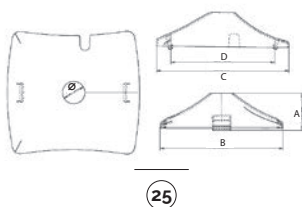

feel

swivel

- blu/blue ral5014
- arancio/orange ral2003
- nero/black ral9005
- verde/green pantone 7495el
- bianco/white 218
- grigio/grey ral7003
- sabbia/sand ral1019
- rosso/red ral527
- bianco autoestinguente/ fire retardant white 218

plastic colours

main component sizes

optional

24 feel-supporto girevole a gas per scocca feel feel-swivel frame for feel shell

code	finishing	q.kit	q.pack	a	b	kg.x1	vol.x1
110903-033	● nero/black ral9005	x1	10	400	320	2,20	mc. 0,004
110904-033	● grigio/grey ral7003	x1	10	400	320	2,20	mc. 0,004

07 feel-scocca intera modello feel feel-plastic shell model feel

code	finishing	q.kit	q.pack	a	b	c	kg.x1	vol.x1
133903-060	● nero/black ral9005	x1	10	420	450	430	1,70	mc. 0,02

08 feel-confezione accessori per scocca feel per tondino feel-accessory pack for wire frame feel

code	finishing	q.kit	q.pack	kg.x1	vol.x1
137003-061	● nero/black ral9005	x1	10	wire frame	0,07 mc. 0,001

09 feel-pannello sedile da tappezzare feel-panel base for upholstery

code	finishing	q.kit	q.pack	a	b	kg.x1	vol.x1
132203-059	● nero/black	x1	25	400	440	0,6	mc. 0,003

10 vite hilo tb+ 5x14 zincata nera (per fissare pannello sedile) screw hilo tb+ 5x14 for upholstery seat panel

code	finishing	q.kit
117803-155	● nero/black	x8

25 cpg-copertina in plastica per telaio girevole cpg-plastic cover for swivel frame

code	finishing	q.kit	q.pack	a	b	c	d	ø	kg.x1	vol.x1
130903-000	● nero/black	x1	50	60	200	210	167	36	0,1	mc. 0,0015

26 b40-base in metallo d.640 con coprisaldatura b40-metal base d.640 with cover welding

code	finishing	q.kit	q.pack	a	ø	kg.x1	vol.x1
110210-027	● cromato/chrome	x1	5	60	640	2,85	mc. 0,014

CPG
plastic cover for swivel frame

for all colour codes, see page 51