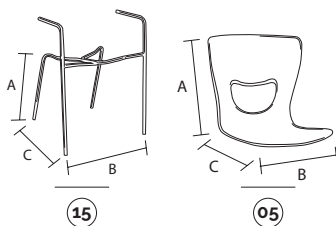

main component sizes

15 pluto-telaio 4 gambe con braccioli in tubo d.18 senza tappi

pluto-4 legs with armrest d.18 frame without caps

code	finishing	q.kit	q.pack	a	b	c	kg.x1	vol.x1
110603-018	● nero/black	x1	60	450	510	490	3,10	mc. 0,06
110604-018	● grigio/grey ig2621	x1	60	450	510	490	3,10	mc. 0,06
110605-018	○ avorio/ivory ral1013	x1	60	450	510	490	3,10	mc. 0,06
110610-018	● cromato/chrome	x1	60	450	510	490	3,10	mc. 0,06