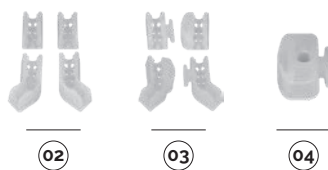

main component sizes

optional

01 pluto-telaio a slitta in tondino d.12 pluto-slide wire frame d.12

code	finishing	q.kit	q.pack	a	b	c	kg.x1	vol.x1
113410-044	● cromato/chrome	x1	100	430	470	450	3,40	mc. 0.03