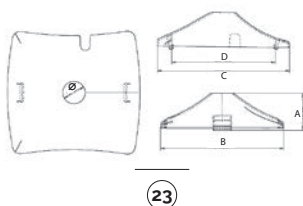

pluto

swivel

plastic colours

- rosso/red p1797u
- marrone/brown ral 8022
- grigio/grey ral7003
- avorio/ivory ral1013
- giallo/yellow ral1012
- blu/blue ral5014

main component sizes

21 pluto-supporto girevole a gas per scocca pluto

pluto-swivel frame for pluto shell

code	finishing	q.kit	q.pack	kg.x1	vol.x1
110903-012	● nero/black	x1	10	1.40	mc. 0.004
110904-012	● grigio/grey ig2621	x1	10	1.40	mc. 0.004

22 confezione tappi copritesta d18 neri

black cover head caps d.18 package

code	finishing	q.kit	q.pack
137003-070	● nero/black	x1	200

23 cpq-copertina in plastica per telaio girevole

cpq-plastic cover for swivel frame

code	finishing	q.kit	q.pack	a	b	c	d	ø	kg.x1	vol.x1
130903-000	● nero/black	x1	50	60	200	210	167	36	0.1	mc. 0.0015

24 b40-base in metallo d.640 con coprisaldatura

b40-metal base d.640 with cover welding

code	finishing	q.kit	q.pack	a	ø	kg.x1	vol.x1
110210-027	● cromato/chrome	x1	5	60	640	2.85	mc. 0.014

for the components below, see page 191

05 13 07 08

for all colour codes, see page 195

optipnals