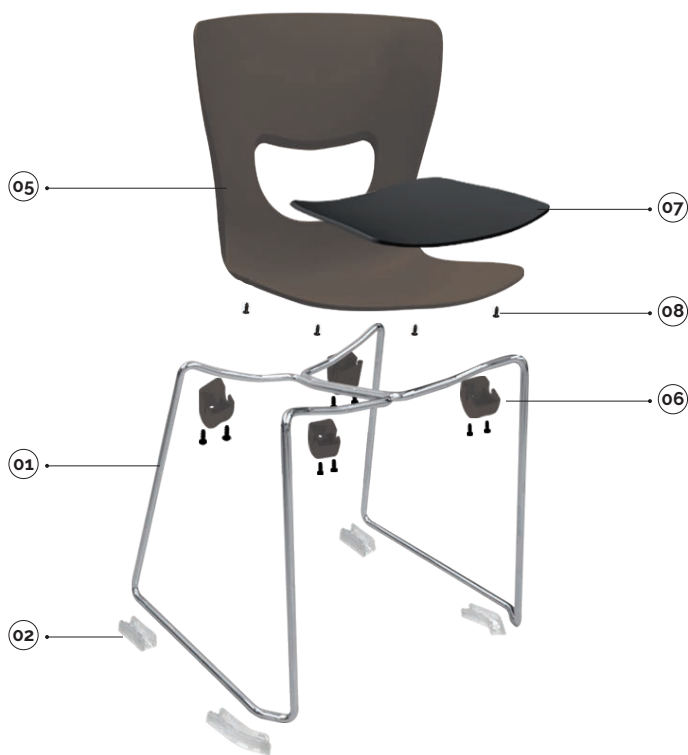

pluto

slide