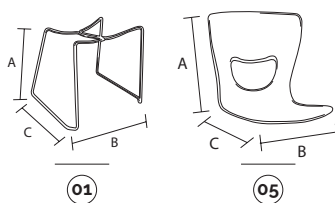

main component sizes

optional

01 pluto-telaio a slitta in tondino d.12 pluto-slide wire frame d.12

code	finishing	q.kit	q.pack	a	b	c	kg.x1	vol.x1
113410-044	● cromato/chrome	x1	100	430	470	450	3,40	mc. 0.03