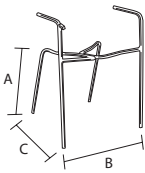

main component sizes

17

18

19

17 pluto-telaio 4 gambe con braccioli in tubo d.18 + aggancio portatavoletta senza tappi
pluto-4 legs with armrest d.18. tube frame without caps + hook for tablet

code	finishing	q.kit	q.pack	a	b	c	kg.x1	vol.x1
110603-069	● nero/black	x1	60	450	510	490	3,20	mc. 0,06
110604-069	● grigio/grey ig2621	x1	60	450	510	490	3,20	mc. 0,06
110605-069	○ avorio/ivory ral1013	x1	60	450	510	490	3,20	mc. 0,06
110610-069	● cromato/chrome	x1	60	450	510	490	3,20	mc. 0,06