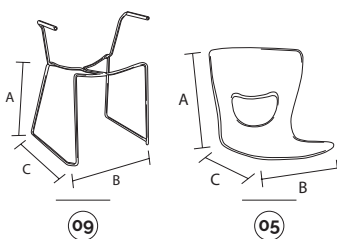

- rosso/red p1797u
- marrone/brown ral 8022
- grigio/grey ral7003
- avorio/ivory ral1013
- giallo/yellow ral1012
- blu/blue ral5014

main component sizes

optional

09 pluto-telaio a slitta in tondino d.12 con braccioli
pluto-slide wire frame d.12 with arms