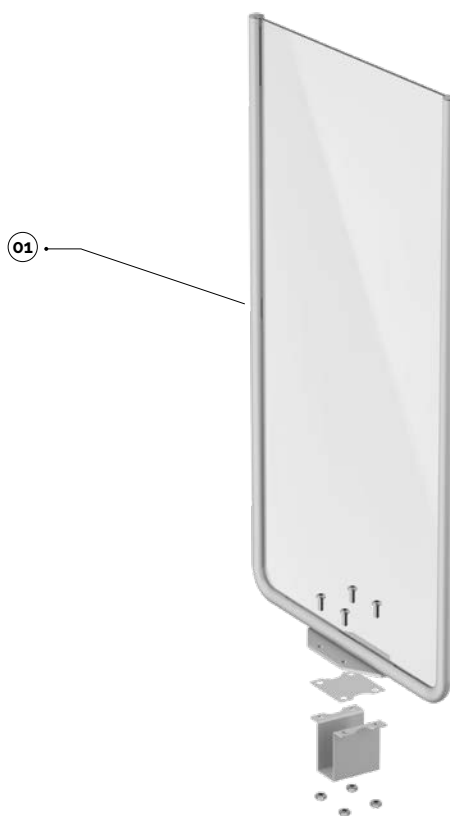

screen

transparent panel version

01 screen-kit divisor per panca con pannello trasparente + accessori
screen-bench divider kit with transparent panel + accessories

code	finishing		q.kit	q.pack	a	b	c	kg.x1	vol.x1
110703-575	● nero/black		x1	2	905	519	80	5.45	mc. 0.0342
110704-575	● grigio/grey	ig2621	x1	2	905	519	80	5.45	mc. 0.0342
110704-576	● grigio/grey	drylac	x1	2	905	519	80	5.45	mc. 0.0342

main component sizes

2 kits/box