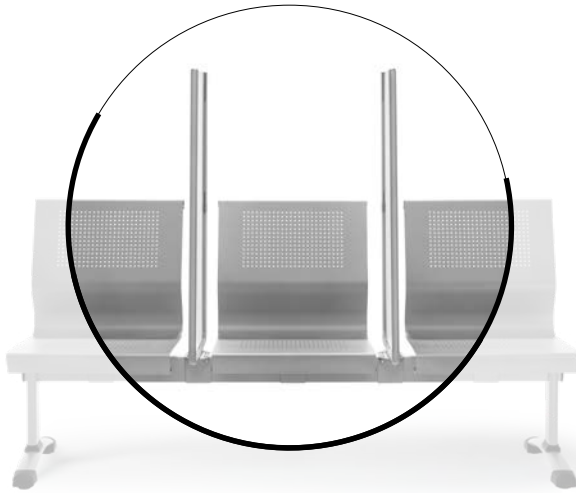

screen

The
smart
protection

screen

The smart protection

Scegli, dividi, proteggi.

Screen è la soluzione di design **intelligente e funzionale** che garantisce protezione e privacy per ogni postazione panca.

Il kit è composto da una struttura tubolare in metallo con relativi accessori di montaggio, ed è disponibile in **3 differenti finiture**. Prevede inoltre un resistente pannello divisorio in plexiglass, disponibile **in versione trasparente o satinata**.

Screen è pensato per tutte le travi panca 80x40 mm: un pratico accessorio che garantisce **distanza, protezione e riservatezza** in ogni contesto.

Choose, divide, protect.

Screen is a **smart and functional** solution that provides protection and privacy for every single bench seat.

The kit is composed by a metal tubular structure, with all necessary accessories for the assembly and available in **3 different finishing**, combined with a resistant plexiglass screen that can be chosen in two different finishing: **transparent or opaque**.