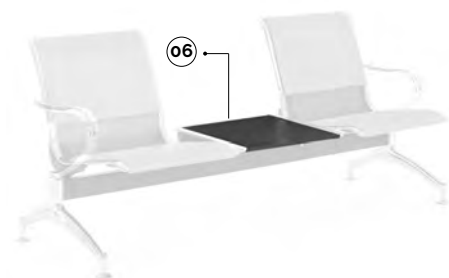

ala

discover more about
Ala Collection

La panca Ala, disponibile nelle versioni a 2, 3, 4 e 5 posti, è la sintesi tra eleganza e robustezza. Disponibile in diverse varianti di colore, è personalizzabile anche con l'inserimento di un tavolino tra una seduta e l'altra, adatto per appoggiare riviste, depliant, le vostre borse e accessori. Perfetta sia per le grandi sale d'attesa, nella versione più lunga, che per gli spazi più ridotti, dove si adatta perfettamente. La seduta e lo schienale possono essere anche tappezzati.

The Ala bench, available in versions 2, 3, 4 and 5 positions, is the synthesis of elegance and strength. Available in several color combinations, it can also be customized with the insertion of a side table between seats which is suitable for supporting magazines, brochures, bags and accessories. Perfect for large waiting rooms, with the longer version, as well as for smaller spaces, where it fits perfectly. The seat and back can also be upholstered.

la panca viene fornita in tutti i suoi componenti smontata

the bench supplied with all its components not assembled

04 panca a cinque posti con due braccioli
bench five seats with two arms

code	finishing	q.kit	q.pack	a	b	c	d	kg.x1	vol.x1
110703-156	● nero/black	x1	5	2960	800	680	410	72.00	mc. 0.17
110704-156	● grigio/grey	x1	5	2960	800	680	410	72.00	mc. 0.17
110702-156	● bordeaux/bordeaux	x1	5	2960	800	680	410	72.00	mc. 0.17

ala

bench

05 pannello sedile e schienale tappezzato similpelle completo di viti
panel seat and back upholstered in imitation leather with screws

code	finishing	q.kit	q.pack	kg.x1	vol.x1
143903-001	● nero/black	x1	5	2,30	mc. 0,008
143904-001	● grigio/grey	x1	5	2,30	mc. 0,008
143902-001	● bordeaux/bordeaux	x1	5	2,30	mc. 0,008