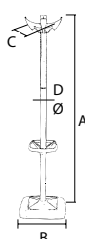

## components

07

08

07

08

**07** good-appendiabito a colonna con portaombrelli, componenti in plastica neri  
good-coat hanger with umbrella stand, plastic components black

code	finishing	plastic	q.kit	q.pack	a	b	c	d	kg.x1	vol.x1
110403-050	● nero/black	● nero/black	x1	50	1720	430	330	50	5,00	mc. 0.045
110404-020	● grigio/grey	● nero/black	x1	50	1720	430	330	50	5,00	mc. 0.045
110410-030	● cromato/chrome	● nero/black	x1	50	1720	430	330	50	5,00	mc. 0.045

**08** tree-appendiabito a colonna con portaombrelli, componenti in plastica neri  
tree-coat hanger with umbrella stand, plastic components black

code	finishing	plastic	q.kit	q.pack	a	b	c	d	kg.x1	vol.x1
110403-065	● nero/black	● nero/black	x1	50	1730	450	300	50	4,00	mc. 0.05
110404-090	● grigio/grey	● nero/black	x1	50	1730	450	300	50	4,00	mc. 0.05
110410-070	● cromato/chrome	● nero/black	x1	50	1730	450	300	50	4,00	mc. 0.05

main component sizes