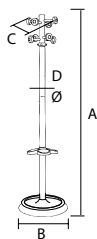

## components

07

08

07

08

**07** good-appendiabito a colonna con portaombrelli, componenti in plastica neri  
good-coat hanger with umbrella stand, plastic components black

code	finishing	plastic	q.kit	q.pack	a	b	c	d	kg.x1	vol.x1
110403-050	● nero/black	● nero/black	x1	50	1720	430	330	50	5,00	mc. 0.045
110404-020	● grigio/grey	● nero/black	x1	50	1720	430	330	50	5,00	mc. 0.045
110410-030	● cromato/chrome	● nero/black	x1	50	1720	430	330	50	5,00	mc. 0.045

main component sizes